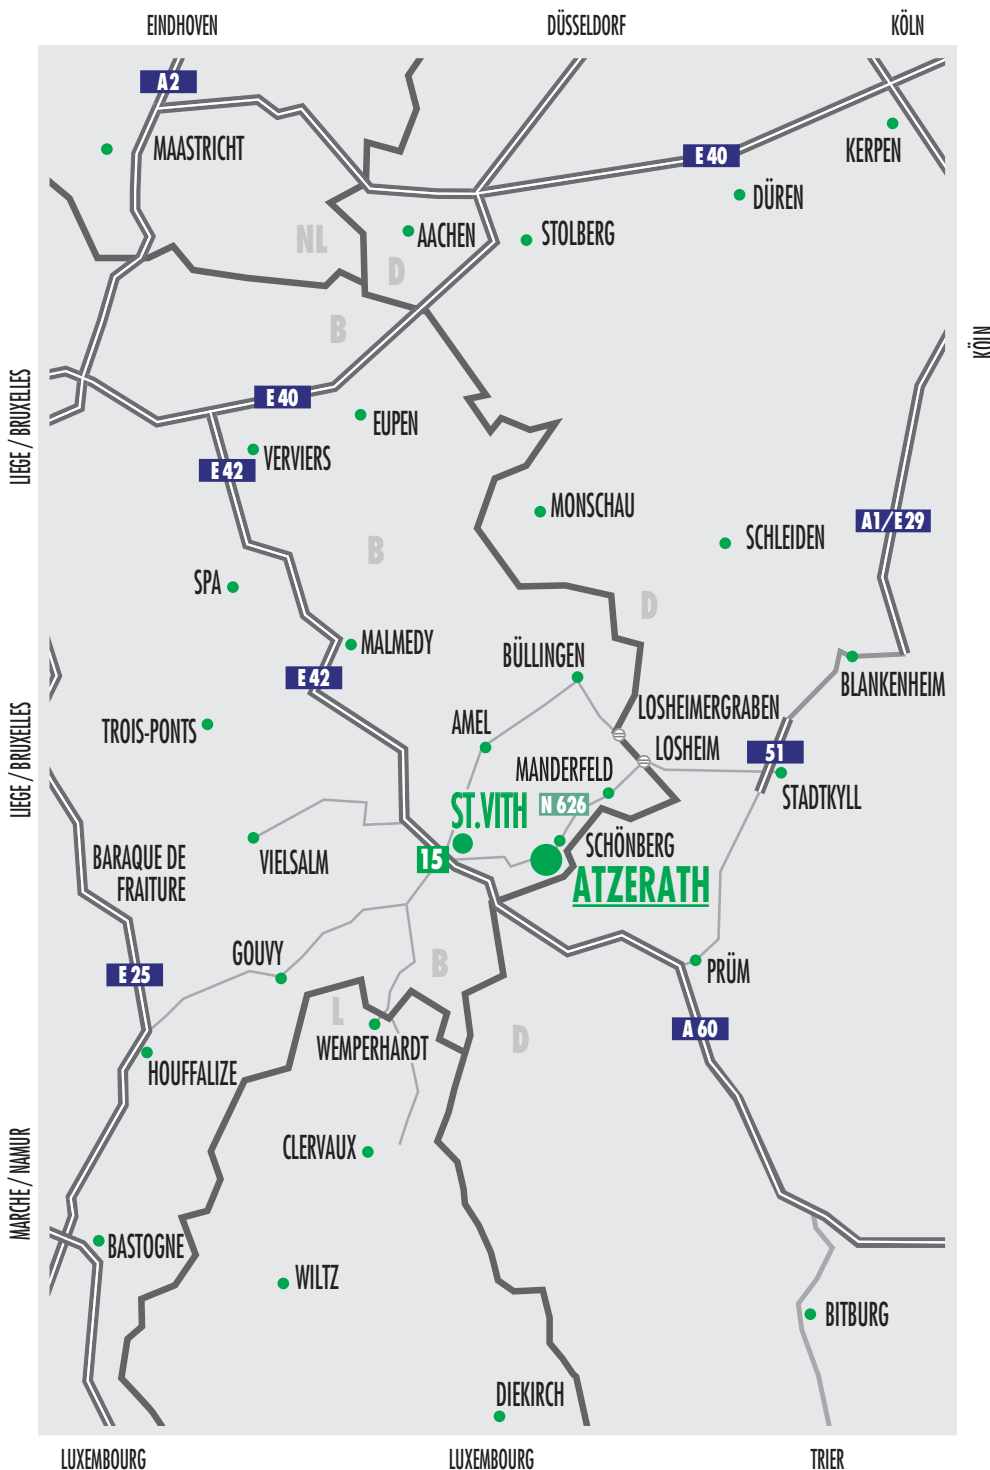

Gute Fahrt!  
Bon voyage!  
Goede reis!

WERK / USINE/FABRIEK:

**sägewerk  
hoffmann**

VERMARKTUNG:  
COMMERCIALISATION:  
COMMERCIALISERING:

**hoffmann  
trade ag**

ATZERATH 34  
B - 4780 ST.VITH

Tel. (080) 28 01 70  
intern. -- 32 80 28 01 70  
Fax (080) 28 01 79  
intern. -- 32 80 28 01 79