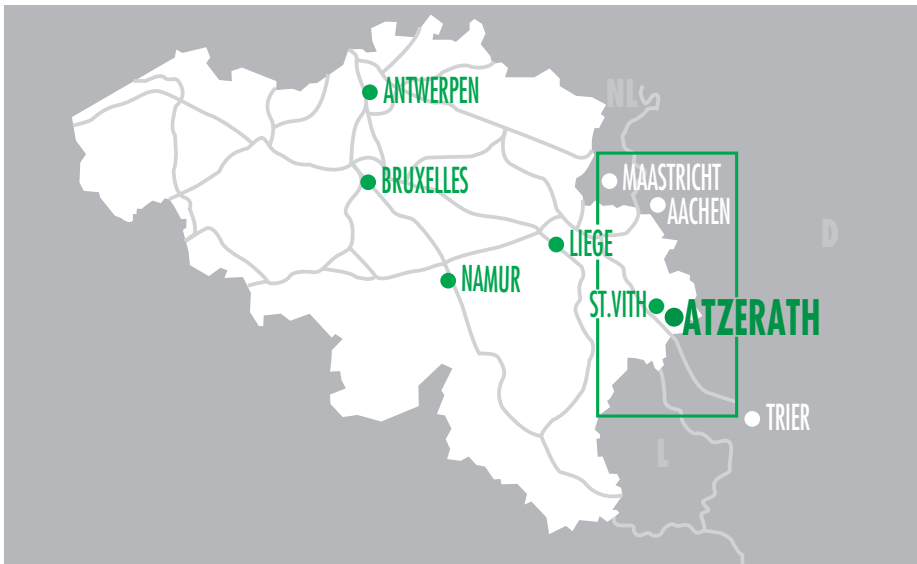

Gute Fahrt!  
Bon voyage!  
Goede reis!

WERK / USINE/FABRIEK:

**sägewerk  
hoffmann**

VERMARKTUNG:  
COMMERCIALISATION:  
COMMERCIALISERING:

**hoffmann  
trade ag**

ATZERATH 34  
B - 4780 ST.VITH

Tel. (080) 28 01 70  
intern. -- 32 80 28 01 70  
Fax (080) 28 01 79  
intern. -- 32 80 28 01 79